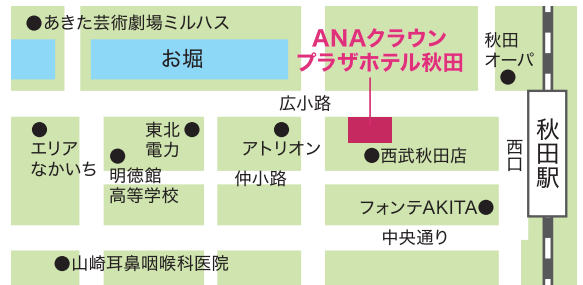

# Aあきたまるごと Aターンフェア

～秋田県最大級の就職・移住フェア～

日時 令和5年 **12月30日(土)**

11:00～15:00(開場10:50)

◎ステージイベント/11:00～ ◎企業ブース/11:20～

会場 **ANAクラウンプラザホテル秋田 4階**  
〒010-0001 秋田県秋田市中通2-6-1

対象 学生歓迎!業界研究、企業研究に最適です!  
**社会人・学生・そのご家族・ご友人**

※お車でご来場の方には、2時間分の駐車券を差し上げます。対象駐車場は特設サイトでご確認ください。

参加無料/事前来場登録推奨

詳細・登録は特設サイトから▶

秋田で“暮らす”や“働く”に興味がある方、どなたでもお気軽にご参加ください!

Aターン就職

学生の就職活動

各業界への相談

等...